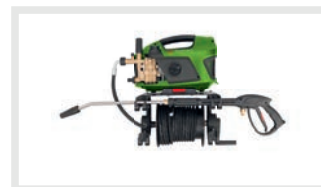

- Muurbevestigingsframe met haspel en 15 m hogedrukslang.
- Cadre pour fixation murale avec enrouleur et 15m de tuyau haute pression.

MUURBEVESTIGINGSFRAME
FIXATION MURALE

€

€ 541,00