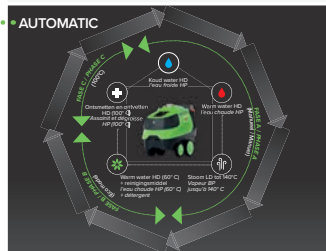

GRATIS DiBO pet!
Casquette DiBO GRATUITE!

PW-H31 150/9		
30 - 150 bar	270 - 540 l/h	2,8 kW (1x230V)
30 - 110°C	1400 tpm	40 kW
€ 3.165,00	€ 4.220,00	

GRATIS DiBO pet!
Casquette DiBO GRATUITE!

PW-H61 180/13		
30 - 180 bar	450 - 800 l/h	5,0 kW (3x400V)
30 - 110°C	1400 tpm	50 kW
€ 3.775,00	€ 5.035,00	

GRATIS DiBO pet!
Casquette DiBO GRATUITE!

PW-H101+ 200/21		
30 - 200 bar	650 - 1300 l/h	8,5 kW (3x400V)
30 - 140°C	1400 tpm	100 kW
€ 5.615,00	€ 7.485,00	

GRATIS DiBO pet!
Casquette DiBO GRATUITE!

PW-E101 170/10		
30 - 170 bar	450 - 600 l/h	15,9 kW (3x400V)
80°C	1400 tpm	12 kW
€ 6.360,00	€ 8.480,00	

GRATIS DiBO pet!
Casquette DiBO GRATUITE!

PW-H61 200/17		
30 - 200 bar	500 - 1000 l/h	6,4 kW (3x400V)
30 - 110°C	1400 tpm	70 kW
€ 4.095,00	€ 5.460,00	

GRATIS DiBO pet!
Casquette DiBO GRATUITE!

PW-H101+ 200/21 AUTOMATIC		
30 - 200 bar	650 - 1300 l/h	8,5 kW (3x400V)
30 - 140°C	1400 tpm	100 kW
€ 6.265,00	€ 8.355,00	

GRATIS DiBO pet!
Casquette DiBO GRATUITE!

PW-E101 170/12		
30 - 170 bar	450 - 720 l/h	36,2 kW (3x400V)
80 °C	1400 tpm	36 kW
€ 6.830,00	€ 9.105,00	

Met elektrisch verwarmde boiler
Pourvu d'une chaudière électrique

GRATIS DiBO pet!
Casquette DiBO GRATUITE!

PW-H61+ 200/17		
30 - 200 bar	500 - 1000 l/h	6,4 kW (3x400V)
30 - 140°C	1400 tpm	70 kW
€ 4.830,00	€ 6.440,00	

Met 3 voorgeprogrammeerde
reinigingsfasen
Avec 3 phases de nettoyage
préprogrammées

Professional

Verrijdbare brandermodule
Brûleur mobile

GRATIS DiBO pet!
Casquette DiBO GRATUITE!

FIREBOX		
max 350 bar	360 - 1260 l/h	0,3 kW
18 l	90 kW	140° C
€ 2.795,00	€ 3.725,00	

Accessories

Toebehoren / Accessoires

HASPELPAKKET PW-H31/H61
PAQUET ENROULEUR PW-H31/H61

←→	€
20 m	€ 650,00

HASPELPAKKET PW-H101
PAQUET ENROULEUR PW-H101

←→	€
20 m	€ 808,00