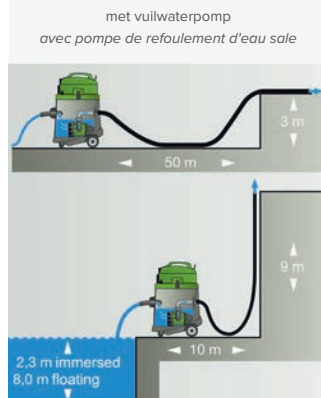

P30 WD	
252 m³/h	260 mbar
30 l	1300 W (x230V)
€ 370,00	~~€ 490,00~~

P50 WP	
252 m³/h	260 mbar
50 l	1300 W (x230V)
€ 905,00	~~€ 1185,00~~

P80/2 WD		
288 m³/h	200 mbar	
80 l	2400 W (x230V)	
€ 680,00	~~€ 886,00~~	

P35 WDM		
266 m³/h	250 mbar	75 dB(A)
35 l	1200 W (x230V)	
€ 830,00	~~€ 1,090,00~~	

P30 WDS	
252 m³/h	260 mbar
30 l	1300 W (x230V)
€ 405,00	~~€ 536,00~~