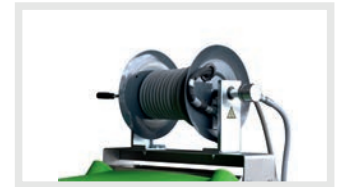

€ 13.790,00 € 15.320,00

NL

FR

Accessories

Toebehoren / Accessoires

HASPELPAKKET PAQUET ENROULEUR

JMB-E (20m) JMB-E (40m)

€ 1.140,00 € 1.725,00