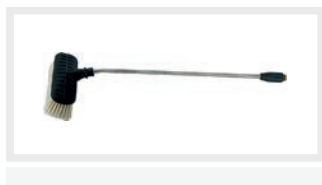

VASTE HYDRO-BORSTELLANS
BROSSE HYDRO FIXE

↔	€
20 m	€ 716,00